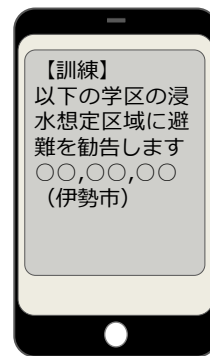

【訓練】

**6月8日
(金)**

宮川洪水避難訓練のため

緊急速報メール

を配信します

**6月8日(金) 10:00頃(国土交通省配信)
10:05頃(伊勢市配信)**

※下表のとおり、伊勢市より防災行政無線もあわせて流します。

	国交省	伊勢市	
	メール	メール	防災行政無線
9:50頃	—	—	○(事前案内)
10:00頃	○	—	—
10:05頃	—	○	○

**緊急速報メール(訓練)が
2回配信されます。(※注)**

対象の配信エリア 伊勢市、玉城町

※鳥羽市、明和町、多気町、度会町の一部の地域でも受信する可能性があります。

※注 NITドコモ、au (KDDI・沖縄セルラー)、ソフトバンク (Y!mobile含む) の携帯電話、スマートフォン
タブレット端末等(対応機種のみ)のお持ちの方に配信されます。
(上記以外の携帯電話事業者の端末も受信する可能性があります。)