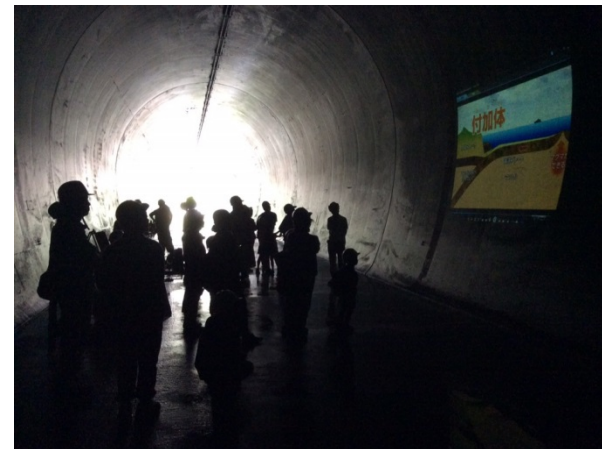

【美和ダム内部見学】

【土砂バイパストネルでの“南アルプスを学ぼう”DVD上映】