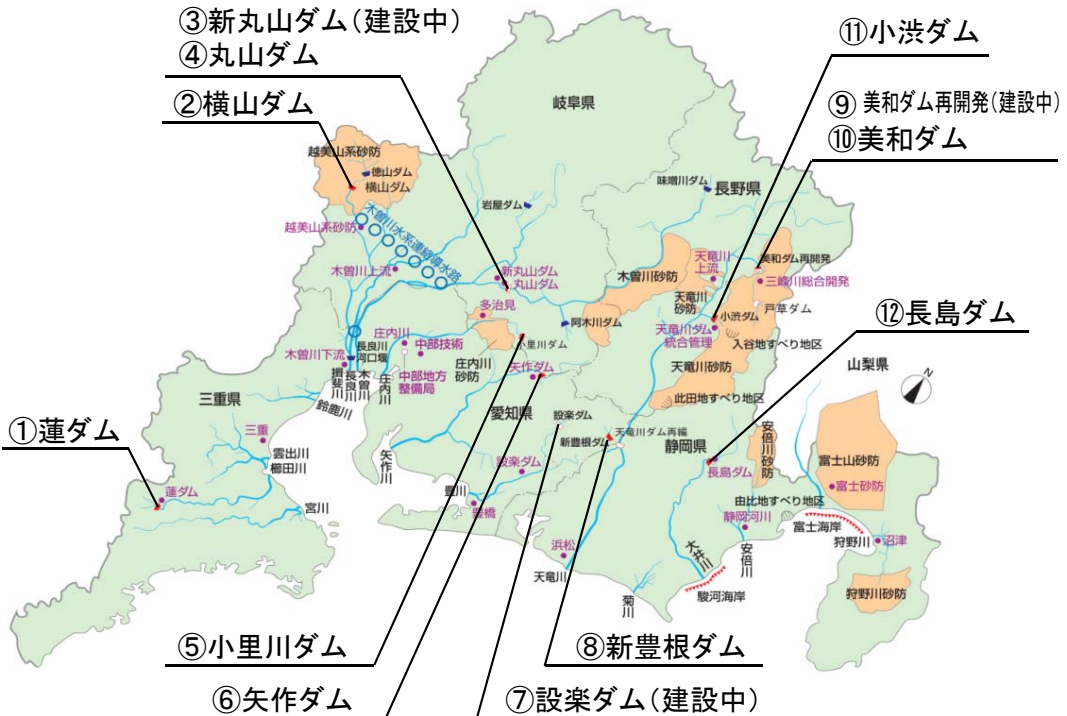

天皇陛下御在位三十年慶祝行事 記念ダムカード 中部地方整備局管内 配付対象ダム・デザイン

記念ダムカードデザイン	
『黄檯染 (こうろぜん)』	天皇陛下が宮中祭儀でお召しになる東帯装束の色目を基調としたデザインです。
『帛 (はく)』	天皇陛下が神事のお召しになる帛の御衣(おんぞ)の「白」を基調としたデザインです。
『宝物』	宝物をイメージしたデザインです。
『お召し列車』	天皇、皇后両陛下がお乗りになるお召し列車の色を基調としたデザインです。

※上記のダムカードは中部地方整備局の管理・建設中ダムのみです。
※各ダム名の末尾に記載している<>はデザイン名を示しています。

①蓮ダム <お召し列車> 【配布場所】蓮ダム管理所	②横山ダム <宝物> 【配布場所】横山ダム管理支所	③新丸山ダム(建設中) <帛> 【配布場所】新丸山ダム工事事務所 ／丸山ダム管理所
④丸山ダム <お召し列車> 【配布場所】丸山ダム管理所	⑤小里川ダム <黄檯染> 【配布場所】小里川ダム管理支所	⑥矢作ダム <帛> 【配布場所】矢作ダム管理所
⑦設楽ダム(建設中) <宝物> 【配布場所】設楽ダム工事事務所(設楽分室) ／愛知県設楽ダム対策事務所 ／奥三河総合センター	⑧新豊根ダム <黄檯染> 【配布場所】新豊根ダム操作室	⑨美和ダム再開発(建設中) <お召し列車> 【配布場所】三峰川総合開発工事事務所 ／道の駅「南アルプスむら長谷」
⑩美和ダム <黄檯染> 【配布場所】美和ダム管理支所 ／道の駅「南アルプスむら長谷」	⑪小渋ダム <帛> 【配布場所】天竜川ダム統合管理事務所 ／道の駅「歌舞伎の里大鹿」	⑫長島ダム <宝物> 【配布場所】長島ダム管理所 ／長島ダムふれあい館