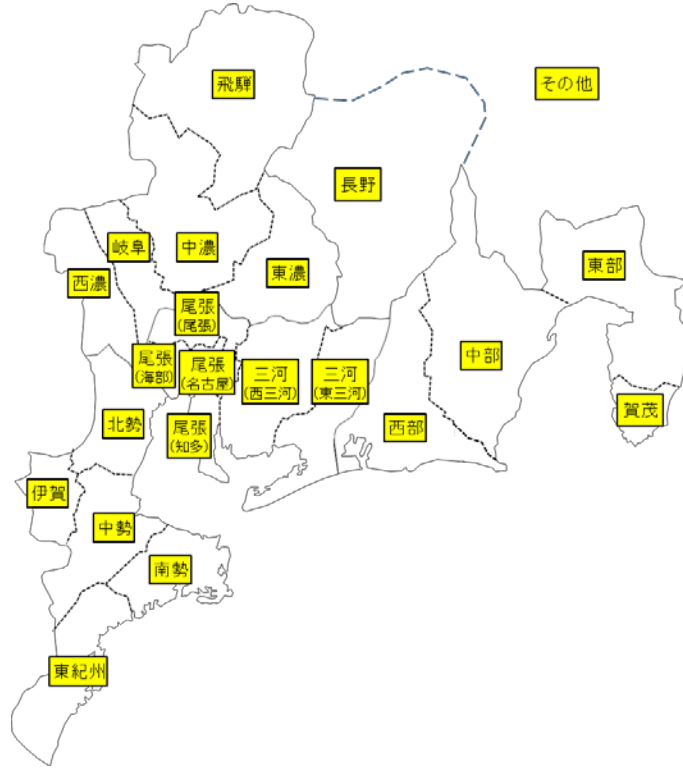

【「地区別発注見通し」未掲載発注機関】

下表の発注機関は「地区別発注見通し」に掲載しておりませんので、各発注機関の公表している情報をご覧ください。

国等の機関	発注機関名							
	岐阜県		静岡県		愛知県		三重県	
	岐阜市	関ヶ原町	熱海市		津島市	あま市	いなべ市	伊勢市
	関市	神戸町			犬山市	みよし市	東員町	鳥羽市
	美濃市	輪之内町			北名古屋	東栄町	四日市市	
	美濃加茂市	安八町			弥富市	豊根村		
	各務原市	大野町			扶桑町			
	郡上市	坂祝町						
	下呂市	御嵩町						
	海津市	白川村						
	養老町							

【「地区別発注見通し」未掲載発注機関】

下表の発注機関は「地区別発注見通し」に掲載しておりませんので、各発注機関の公表している情報をご覧ください。

国等の機関	発注機関名							
	岐阜県	静岡県	愛知県	三重県	岐阜県	静岡県	愛知県	三重県
	岐阜市	関ヶ原町	熱海市		津島市	あま市	いなべ市	伊勢市
	関市	神戸町			大山市	みよし市	東員町	鳥羽市
	美濃市	輪之内町			北名古屋市	東栄町	四日市市	
	美濃加茂市	安八町			弥富市	豊根村		
	各務原市	大野町			扶桑町			
	郡上市	坂祝町						
	下呂市	御嵩町						
	海津市	白川村						
	養老町							

<参画状況>

機関名	全機関数	参画機関数	参画率
国等の機関	27	27	100%
岐阜県及び岐阜県内の自治体	43	26	60%
静岡県及び静岡県内の自治体	36	35	97%
愛知県及び愛知県内の自治体	55	46	84%
三重県及び三重県内の自治体	30	25	83%
全体	191	159	83%

次ページへつづく

地区別一覧表

※平成 29 年 4 月 17 日現在で発注見通しが公表されている工事を掲載しています。
 ※下図及び表の地区名をクリックすると「地区別発注見通し」(PDF ファイル)が開きます。

※下表の「該当地区エリア 市町村名」は、工事場所を示しています。

県名	公表の地区割り	該当地区エリア 市町村名
岐阜県	岐阜地区	岐阜市、羽島市、各務原市、山県市、瑞穂市、本巣市、岐阜町、笠松町、北方町
	西濃地区	大垣市、海津市、養老町、関ヶ原町、垂井町、安八町、神戸町、輪之内町、池田町、揖斐川町、大野町
	中濃地区	関市、美濃市、美濃加茂市、可児市、郡上市、川辺町、板祝町、白川町、富加町、東白川村、七宗町、八百津町、御嵩町
	東濃地区	多治見市、中津川市、瑞浪市、恵那市、土岐市
	飛騨地区	高山市、飛騨市、下呂市、白川村
静岡県	西部地区	浜松市、磐田市、掛川市、袋井市、湖西市、御前崎市、菊川市、森町
	中部地区	静岡市、島田市、焼津市、藤枝市、牧之原市、川根本町、吉田町
	東部地区	沼津市、熱海市、三島市、富士宮市、伊東市、富士市、御殿場市、裾野市、伊豆市、伊豆の国市、函南町、清水町、長泉町、小山町
	賀茂地区	下田市、東伊豆町、河津町、南伊豆町、松崎町、西伊豆町
愛知県	尾張地区(名古屋)	名古屋市
	尾張地区(尾張)	一宮市、瀬戸市、春日井市、犬山市、江南市、小牧市、稲沢市、尾張旭市、岩倉市、豊明市、日進市、清須市、北名古屋、長久手市、東郷町、豊山町、大口町、扶桑町
	尾張地区(海部)	愛西市、弥富市、あま市、大治町、津島市、飛島村、笠江町
	尾張地区(知多)	常滑市、東海市、大府市、知多市、半田市、東浦町、南知多町、美浜町、武豊町、阿久比町
	三河地区(西三河)	碧南市、刈谷市、豊田市、安城市、岡崎市、知立市、高浜市、みよし市、幸田町、西尾市
	三河地区(東三河)	豊川市、蒲郡市、新城市、田原市、豊橋市、東栄町、豊根村、設楽町
三重県	北勢地区	四日市市、桑名市、鈴鹿市、亀山市、いなべ市、木曽岬町、東員町、菟野町、朝日町、川越町
	中勢地区	津市、松阪市、多気町、明和町、大台町
	南勢地区	伊勢市、鳥羽市、志摩市、玉城町、度会町、大紀町、南伊勢町
	伊賀地区	名張市、伊賀市
	東紀州地区	尾鷲市、熊野市、紀北町、御浜町、紀宝町
長野県		長野県(中部地方整備局管内)エリア(岡谷市、諏訪市、茅野市、下諏訪町、富士見町、原村、伊那市、駒ヶ根市、辰野町、箕輪町、飯島町、南箕輪村、中川村、宮田村、飯田市、松川町、高森町、阿南町、阿智村、平谷村、根羽村、下條村、売木村、天龍村、秦島村、豊丘村、大鹿村、上松町、南木曽町、木曽町、木祖村、大滝村、大桑村、塩尻市)
その他		中部ブロック(岐阜県・静岡県・愛知県・三重県)及び上記長野県(中部地方整備局管内)以外の地域