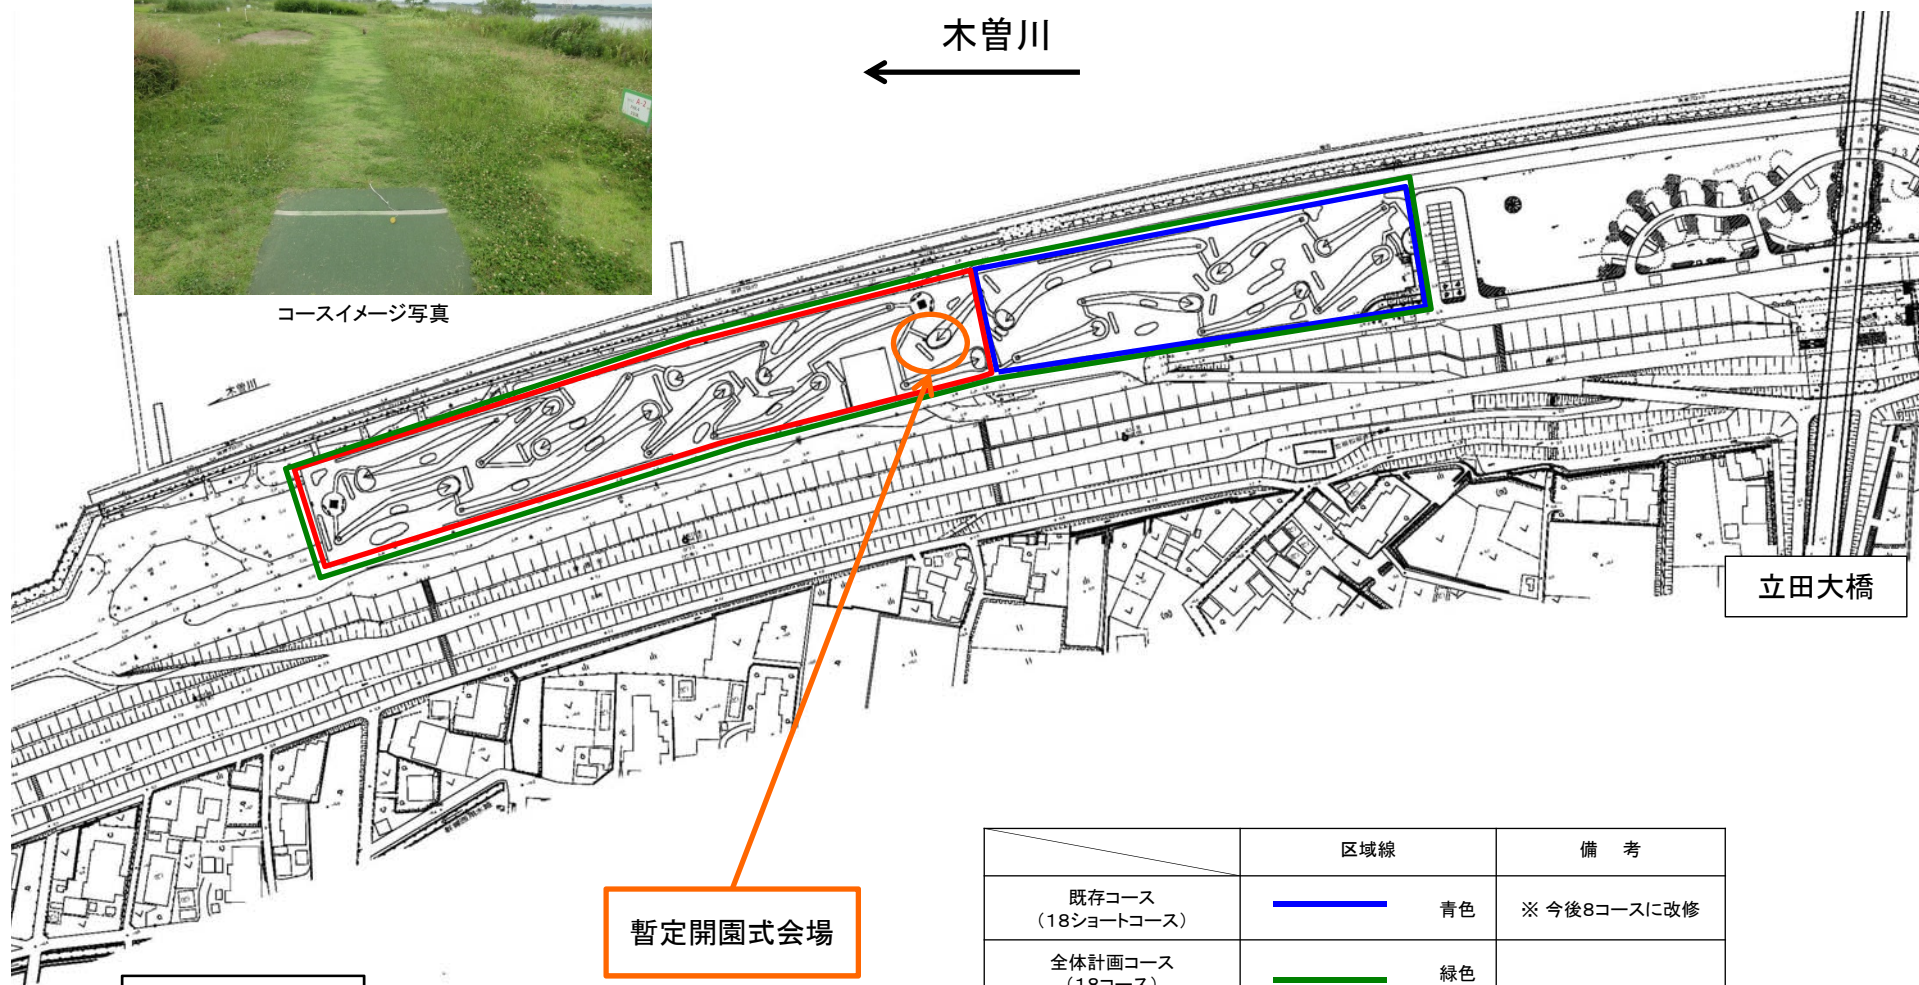

平成30年6月14日
中部地方整備局
木曾川下流河川事務所

「パークゴルフ場」の暫定開園式を開催します

1. 概要

- 国営木曾三川公園東海広場東エリアには、18ショートコースのパークゴルフ場があります。
- このエリアも含めた公認コース相当の18コースのパークゴルフ場を整備するために、昨年度から先行して整備していた10コースがこの度完成しましたので、暫定開園式を開催します。
- 今後、既存のパークゴルフ場は8コースに改修し、全体完成は来年初夏を予定しています。

国土交通省 中部地方整備局 木曾川下流河川事務所

副 所 長 船橋 準幸

河川公園課長 福澤 誠

TEL 0594-24-5711（代）

<https://www.facebook.com/cbr.kisokaryu/>

木曾川下流：フェイスブックもやっています。

「パークゴルフ場」暫定開園式 会場案内図

- 車でのアクセス ……岐阜方面から長良川右岸を南下し約50分
- 名古屋方面から東名阪自動車道弥富ICより約10分
- 四日市方面から東名阪自動車道桑名東ICより約15分
- 名神高速を利用の場合は、大垣ICより国道258号を南下約40分

東海広場東エリア計画平面図

コースイメージ写真

木曽川

立田大橋

暫定開園式会場

パークゴルフとは

芝でおおわれたコースで、クラブでボールを打ち、カップインするまでの打数を競い合いながら楽しく遊べるスポーツです。

	区域線	備考
既存コース (18ショートコース)	 青色	※ 今後8コースに改修
全体計画コース (18コース)	 緑色	
暫定開園コース (10コース)	 赤色	