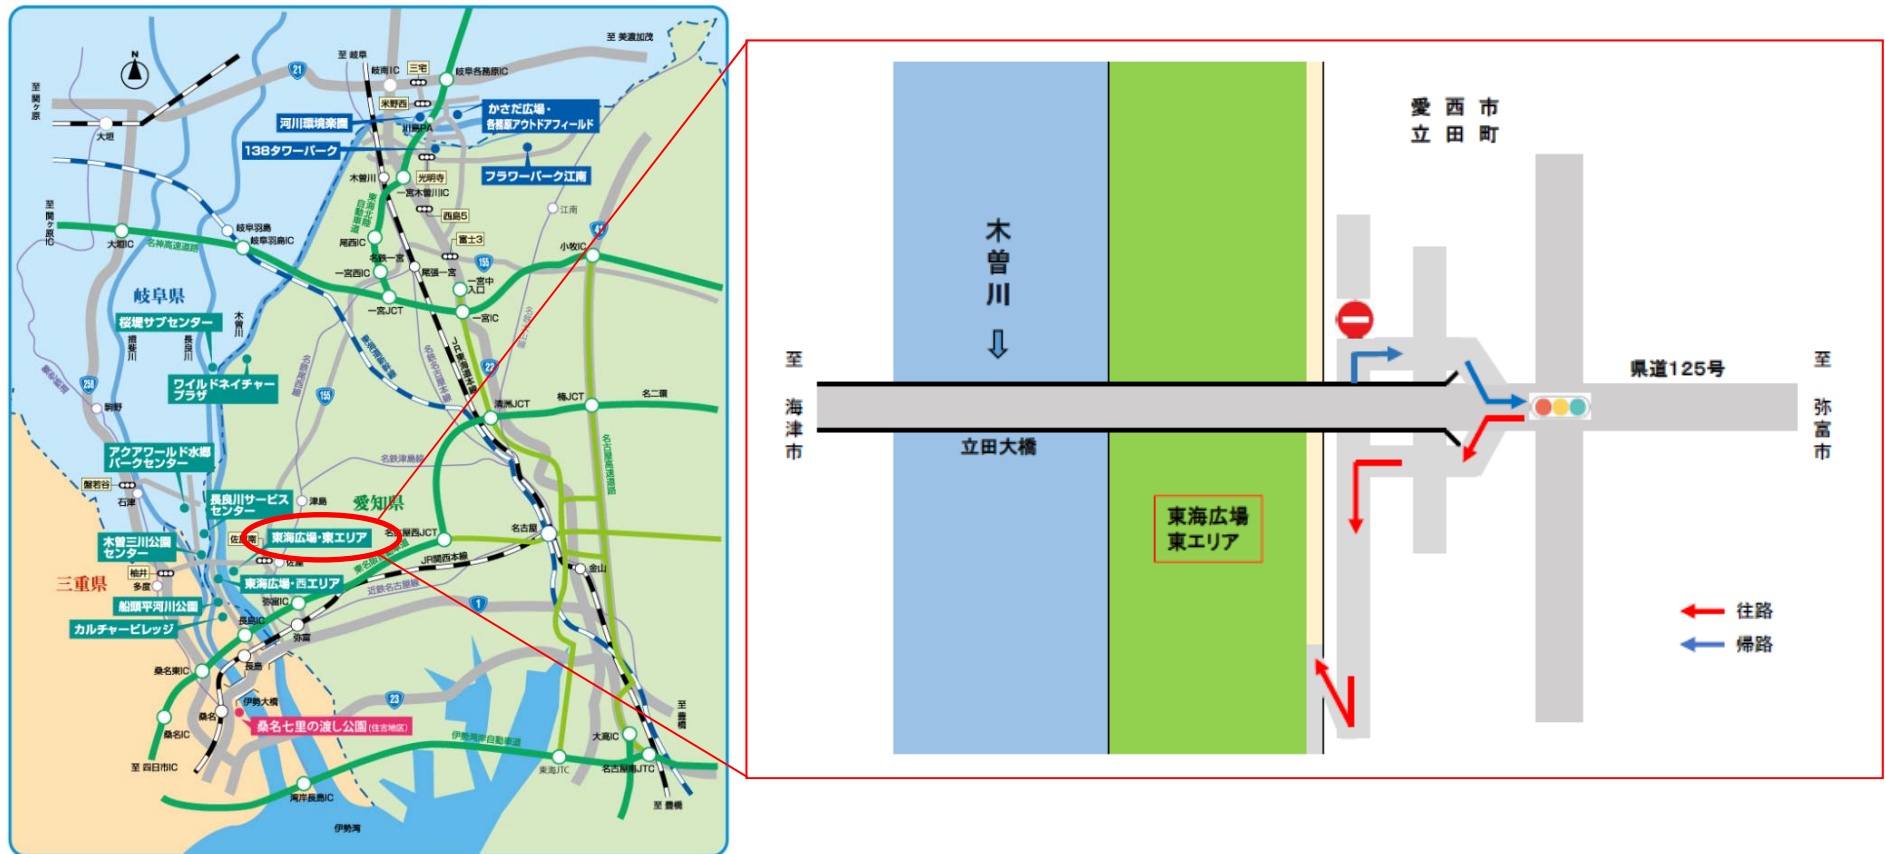

平成30年6月14日
中部地方整備局
木曾川下流河川事務所

「パークゴルフ場」の暫定開園式を開催します

1. 概要

- 国営木曾三川公園東海広場東エリアには、18ショートコースのパークゴルフ場があります。
- このエリアも含めた公認コース相当の18コースのパークゴルフ場を整備するために、昨年度から先行して整備していた10コースがこの度完成しましたので、暫定開園式を開催します。
- 今後、既存のパークゴルフ場は8コースに改修し、全体完成は来年初夏を予定しています。

2. 開園エリア：東海広場東エリア 多目的芝生広場

3. 開園式

日 時：平成30年6月24日（日）9：00～9：15

場 所：国営木曾三川公園 東海広場東エリア
（愛知県愛西市立田町地先）

主 催：木曾川下流河川事務所、愛西市

※天候などにより中止する場合は、前日の18時までに判断します。

4. 配布先：津島記者会

5. 問合せ先：〒511-0002 三重県桑名市大字福島465

国土交通省 中部地方整備局 木曾川下流河川事務所

副 所 長 船橋 準幸

河川公園課長 福澤 誠

TEL 0594-24-5711（代）

<https://www.facebook.com/cbr.kisokaryu/>

木曾川下流：フェイスブックもやっています。

「パークゴルフ場」暫定開園式 会場案内図

- 車でのアクセス ……岐阜方面から長良川右岸を南下し約50分
- 名古屋方面から東名阪自動車道弥富ICより約10分
- 四日市方面から東名阪自動車道桑名東ICより約15分
- 名神高速を利用の場合は、大垣ICより国道258号を南下約40分

東海広場東エリア計画平面図

コースイメージ写真

木曽川

立田大橋

暫定開園式会場

パークゴルフとは

芝でおおわれたコースで、クラブでボールを打ち、カップインするまでの打数を競い合いながら楽しく遊べるスポーツです。

	区域線	備考
既存コース (18ショートコース)	 青色	※ 今後8コースに改修
全体計画コース (18コース)	 緑色	
暫定開園コース (10コース)	 赤色	