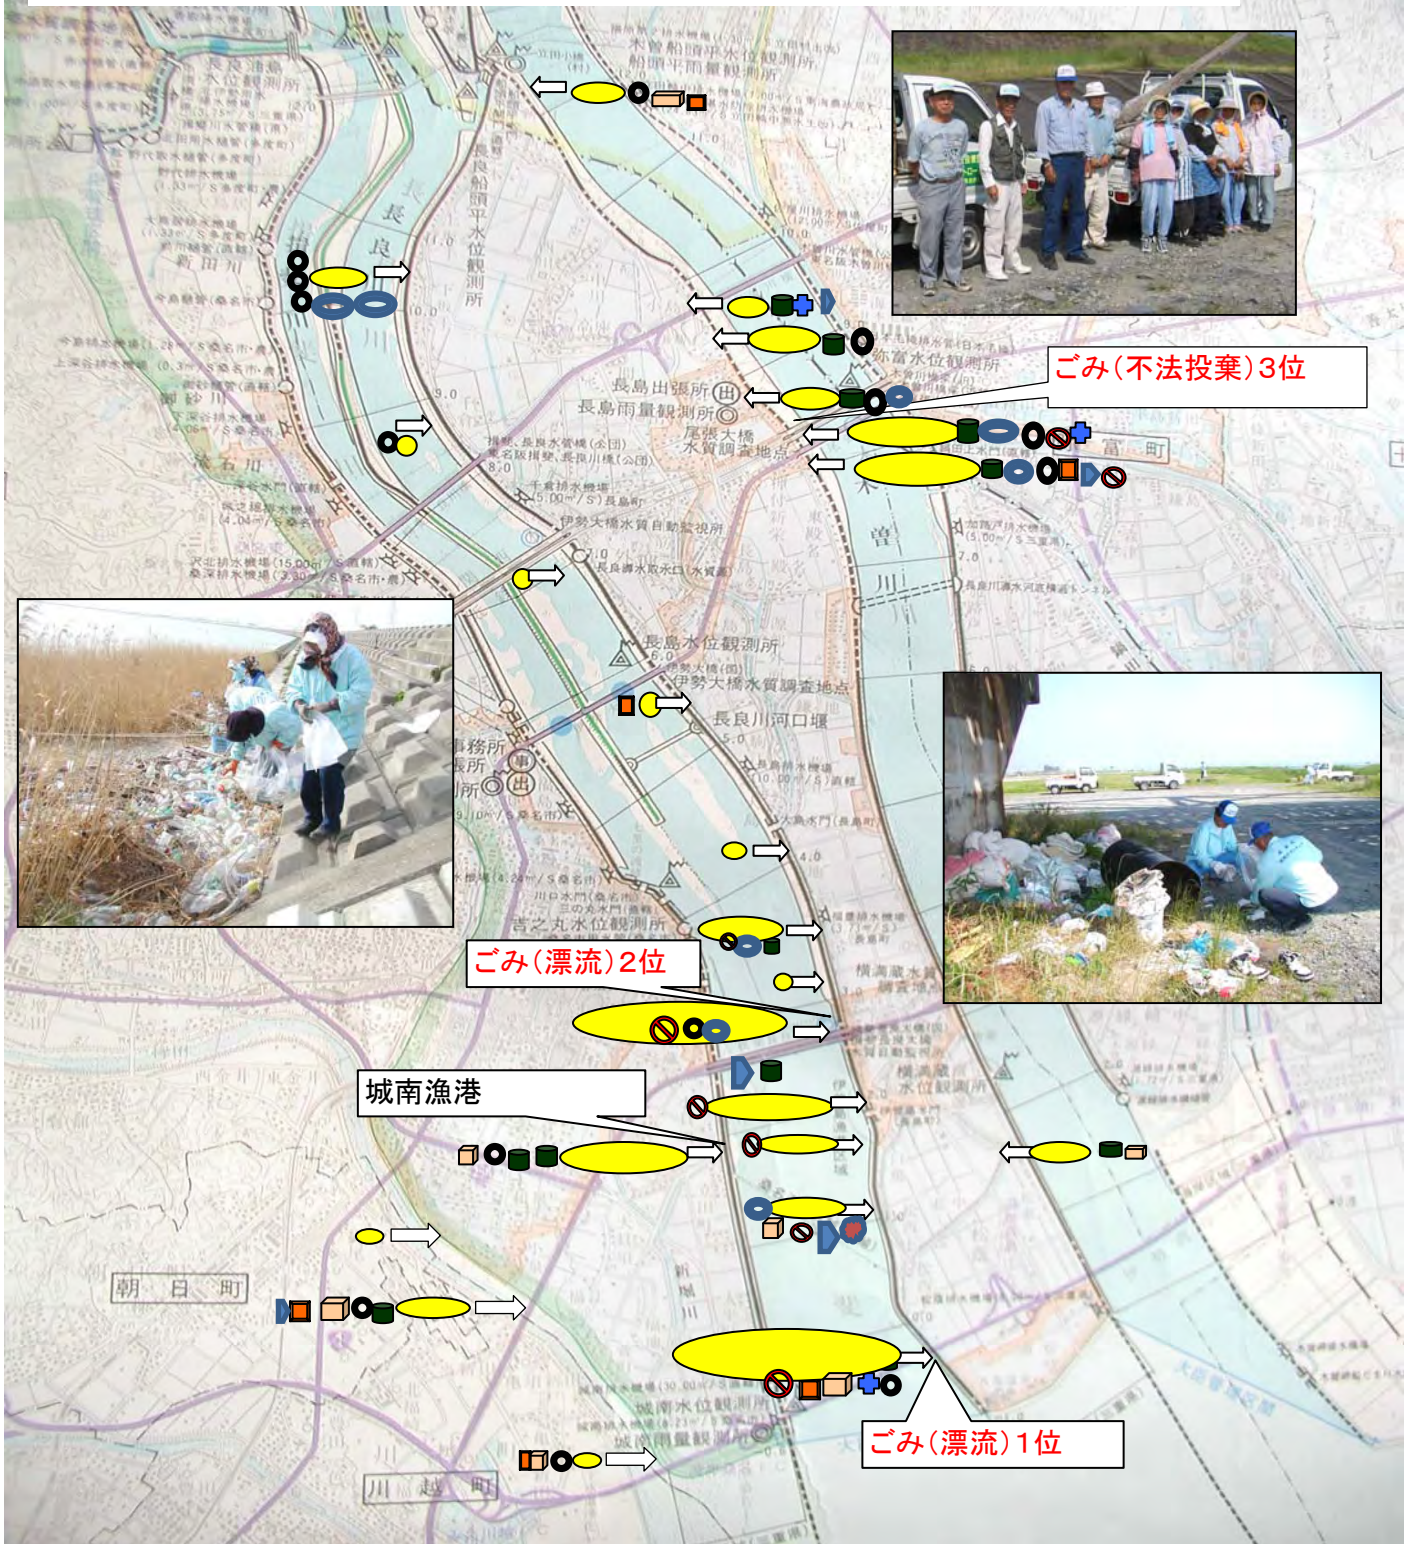

木曽川 長良川 揖斐川下流部 ゴミマップ

半年間でこんなにゴミが捨てられています

- 凡例
- 家庭ゴミ
 - 産業廃棄物
 - 家電 (テレビ 冷蔵庫 洗濯機 エアコン)
 - 家電(その他)
 - タイヤ
 - その他のゴミ (粗大ゴミ等)

- 凡例
- ↑ 木曽川下流河川事務所管理区間

このゴミマップは、河川パトロールにより発見した不法投棄を基に作成しています。

平成20年度木曾三川ゴミマップ(長島町付近)

木曾三川ごみの会(平成21年1月作成) ※木曾川河川敷・JR、近鉄鉄橋下は不法投棄が多い。

数量	ゴミ	タイヤ	粗大ゴミ	バーベキューセット	テレビ	電気器具・冷蔵庫	鉄くずKg	自転車台数	バッテリー	流木
1~10	●	○	■	●	■	■	●	■	+	○
11~20	●●	○○	■■	●●	■■	■■	●●	■■	++	○○
21~30	●●●	○○○	■■■	●●●	■■■	■■■	●●●	■■■	+++	○○○
31~40	●●●●									
41~50	●●●●●									
50以上	●●●●●●									
年回収計	789袋	54個	46㎡	26セット	23台	15個	19Kg	7台	9個	11車(軽四)

このゴミマップは、NPO法人木曾三川ごみの会が長島輪中を中心に行った、河川定期清掃活動の成果をゴミマップとしてまとめたものです。