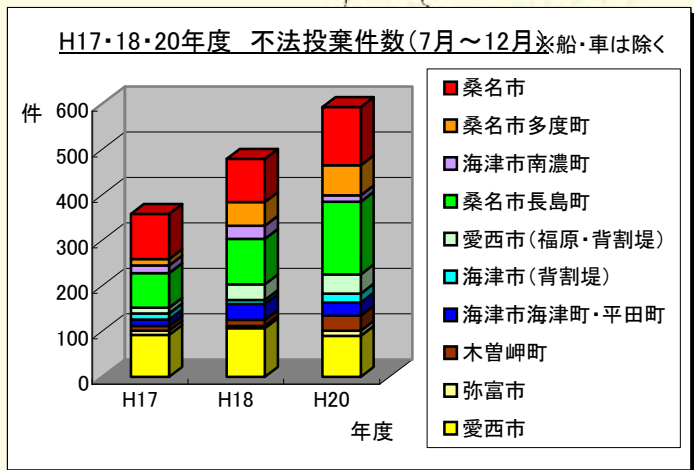

木曽川 長良川 揖斐川下流部 ゴミマップ

半年間でこんなにゴミが捨てられています

- 凡例
- 家庭ゴミ
 - 産業廃棄物
 - 家電 (テレビ 冷蔵庫 洗濯機 エアコン)
 - 家電(その他)
 - タイヤ
 - その他のゴミ (粗大ゴミ等)

- 凡例
- ↑ 木曽川下流河川事務所管理区間

このゴミマップは、河川パトロールにより発見した不法投棄を基に作成しています。

平成20年度木曾三川ゴミマップ(長島町付近)

木曾三川ごみの会(平成21年1月作成) ※木曾川河川敷・JR、近鉄鉄橋下は不法投棄が多い。

数量	ゴミ	タイヤ	粗大ゴミ	バーベキューセット	テレビ	電気器具・冷蔵庫	鉄くずKg	自転車台数	バッテリー	流木
1~10	●	○	■	●	■	■	●	■	+	○
11~20	●●	○○	■■	●●	■■	■■	●●	■■	++	○○
21~30	●●●	○○○	■■■	●●●	■■■	■■■	●●●	■■■	+++	○○○
31~40	●●●●									
41~50	●●●●●									
50以上	●●●●●●									
年回収計	789袋	54個	46㎡	26セット	23台	15個	19Kg	7台	9個	11車(軽四)