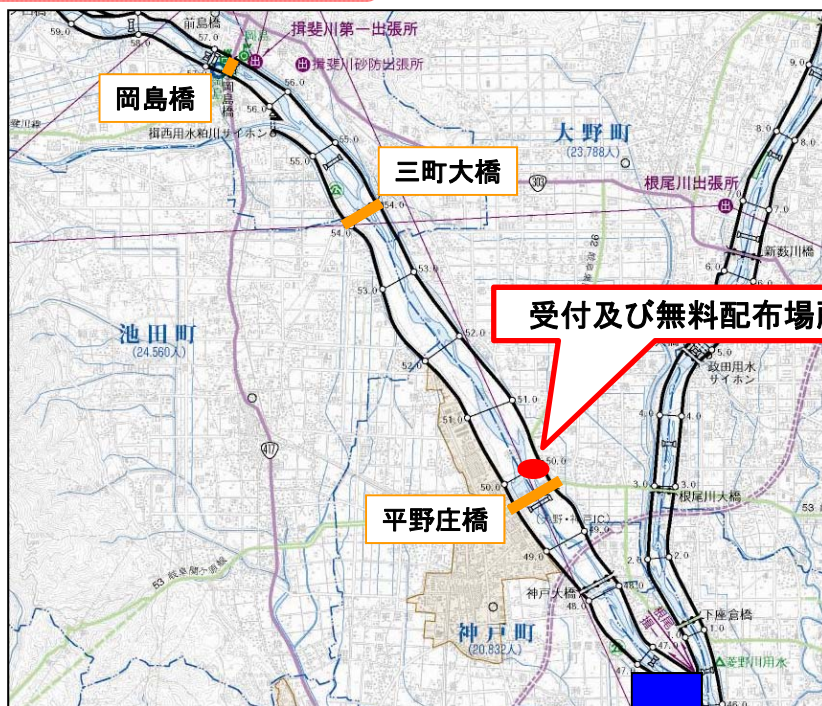

# 平野庄橋会場案内図

## 拡大図

※無料配布場所への大型自動車でのご来場はご遠慮願います。

○揖斐川町方面(平野庄橋左岸上流方面)からお越しの方( —— )

・揖斐川左岸堤防道路を下流に向かって直進し、50.2kの距離標付近にある坂路(右側)を下りたところが無料配布場所となります。

○神戸町方面(平野庄橋左岸方面)、本巣市方面からお越しの方( —— )

・揖斐川左岸堤防下流から直接進入することができません。お手数ですが、上記のルートに沿って、お回りください。揖斐川左岸堤防道路の50.2kの距離標付近にある坂路(右側)を下りたところが無料配布場所となります。