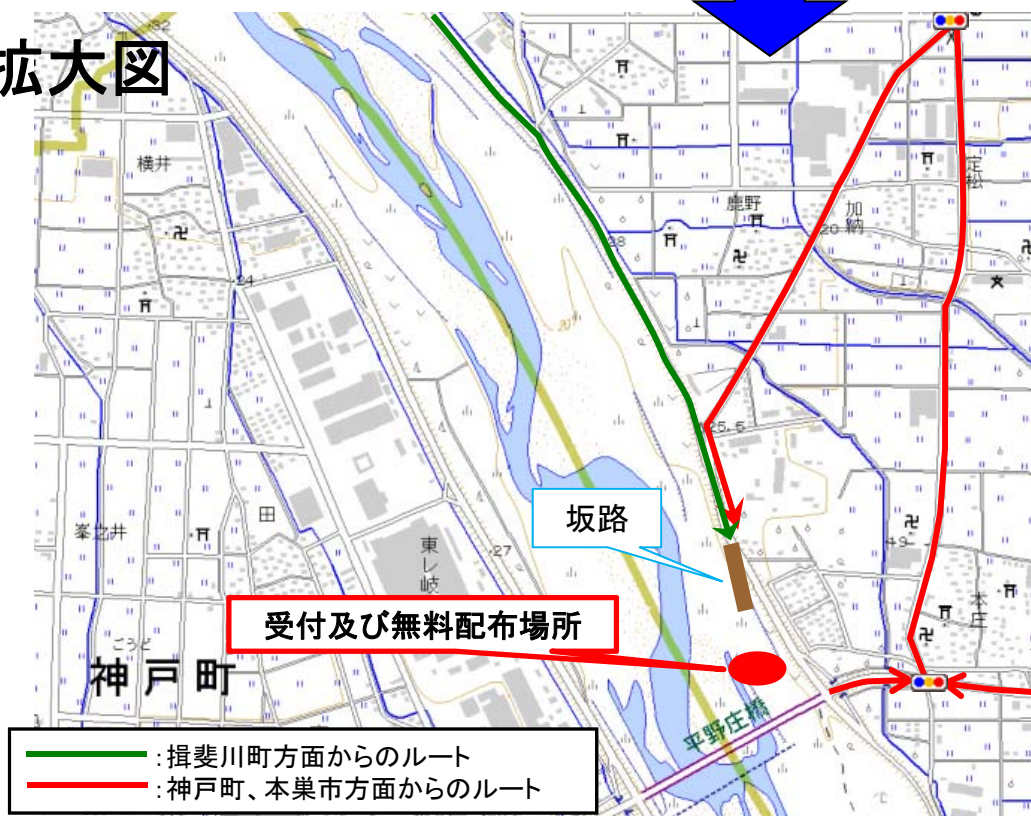

# 平野庄橋会場案内図

## 拡大図

※無料配布場所への大型自動車でのご来場はご遠慮願います。

○揖斐川町方面(平野庄橋左岸上流方面)からお越しの方( —— )

・揖斐川左岸堤防道路を下流に向かって直進し、50.2kの距離標付近にある坂路(右側)を下りたところが無料配布場所となります。

○神戸町方面(平野庄橋左岸方面)、本巣市方面からお越しの方( —— )

・揖斐川左岸堤防下流から直接進入することができません。お手数ですが、上記のルートに沿って、お回りください。揖斐川左岸堤防道路の50.2kの距離標付近にある坂路(右側)を下りたところが無料配布場所となります。