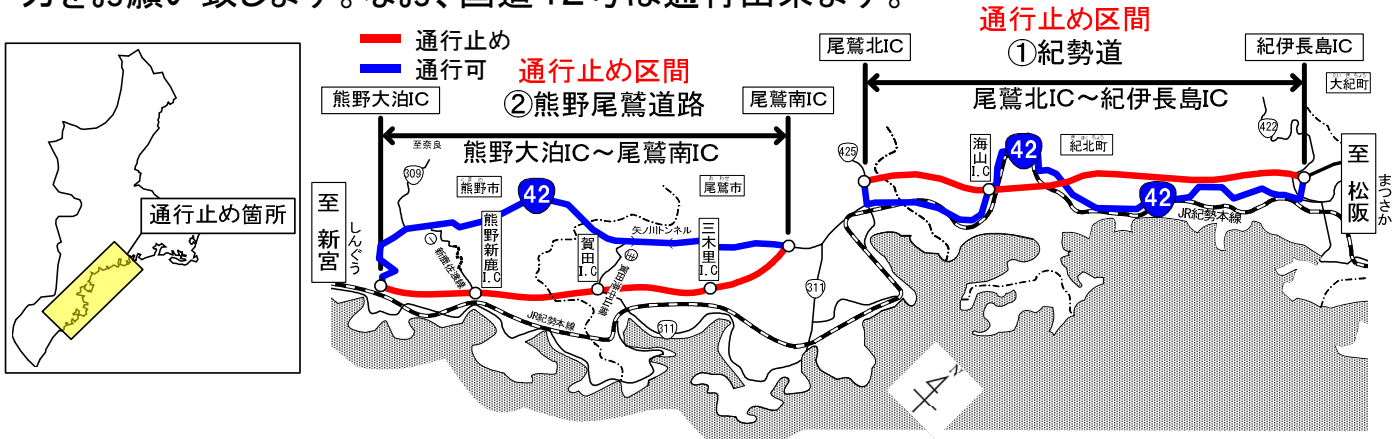

E 42

きせいどう きいながしま おわせきた
紀勢道(紀伊長島IC~尾鷲北IC)

42
ROUTE

くまのおわせどうろ おわせみなみ くまのおおどまり
熊野尾鷲道路(尾鷲南IC~熊野大泊IC)

夜間通行止め

①紀勢道

平成29年11月6日(月)20:00~10日(金)6:00
(予備日10日(金)20:00~11日(土)6:00)

②熊野尾鷲道路

平成29年11月13日(月)20:00~17日(金)6:00
(予備日17日(金)20:00~18日(土)6:00)

《通行止めは毎夜20時~翌朝6時までです。》

※雨天時も通行止めを実施しますが、悪天候等により順延する場合があります。
※ご通行時には下記連絡先及び現地看板等にて最新の情報をご確認下さい。

紀勢道(紀伊長島IC~尾鷲北IC)、熊野尾鷲道路(尾鷲南IC~熊野大泊IC)において、道路の点検・補修工事を行います。期間中は、ご迷惑をおかけしますが、ご理解とご協力をお願い致します。なお、国道42号は通行出来ます。