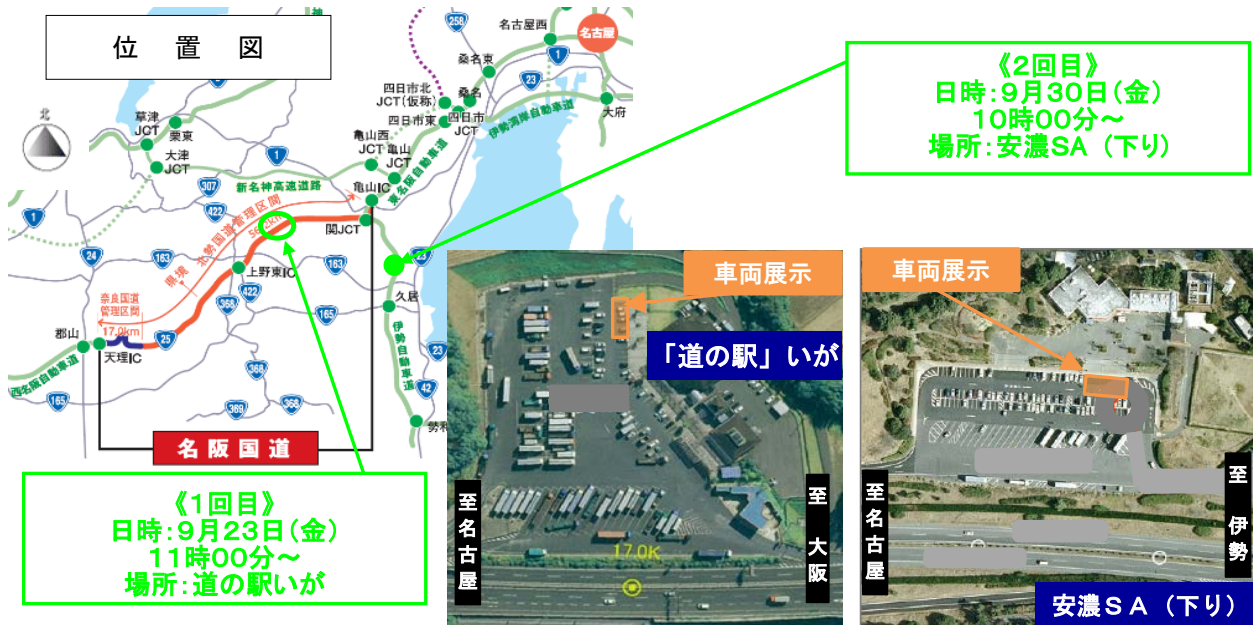

秋の交通安全キャンペーン

日 時 平成28年9月23日(金) 11:00~11:45
実施場所 「道の駅」いが ^{いがしつげまち} 伊賀市柘植町6187-1
実施事項 11:00 開会
11:00 三重県高速道路交通安全協議会 会長挨拶
11:05~11:10 三重県警察本部 高速隊長挨拶
11:10~11:15 ハイウェイレディ三重 委嘱式
11:15~11:45 交通安全キャンペーン
※(予定内容)・・・安全運転啓発物の配布、パトカーの車両展示、ハイウェイレディ三重 委嘱式

参加内訳 三重県警察本部高速隊
(約50人) 三重県高速道路交通安全協議会
中日本高速道路(株) 津・桑名保全サービスセンター
北勢国道事務所
ハイウェイレディ三重
※特別参加
奈良県警察高速道路交通警察隊(予定)

日 時 平成28年9月30日(金) 10:00~13:00
実施場所 安濃SA(伊勢道)下り ^{つしおおぎとむつあいちょう} 津市大里睦合町
実施事項 10:00 開会
10:00 中日本高速道路(株) 津保全サービスセンター所長挨拶
10:05~10:45 交通安全キャンペーン
10:45~13:00 自動車整備の指導及び啓発
※(予定内容)・・・安全運転啓発物の配布、パトカーの車両展示、自動車整備の指導及び啓発

参加内訳 三重県警察本部高速隊
(約30人) 中日本高速道路(株) 津・桑名保全サービスセンター
一般社団法人 三重県自動車整備振興会
北勢国道事務所

位置図

《2回目》
日時:9月30日(金)
10時00分~
場所:安濃SA(下り)

《1回目》
日時:9月23日(金)
11時00分~
場所:道の駅いが

【三重県高速道路交通安全協議会からのお願い】

交通事故は、大切な命が奪われるだけでなく、事故による渋滞など経済社会活動に大きな影響を与えます。ドライバーの皆様には、安全で快適に利用していただくためPA、SA、道の駅などの休憩施設を利用して、ゆとりある安全走行をお願い致します。

また、北勢国道事務所では下記のホームページや携帯サイトなどで道路の通行障害や路面状況、工事規制情報など各種情報を提供していますので、安全運転の参考にご利用いただけますようお願いいたします。

《 北勢国道事務所ホームページ <http://www.cbr.mlit.go.jp/hokusei/> 》

《 北勢国道事務所携帯サイト <https://www.cbr.mlit.go.jp/hokusei/keitai/> 》

QRコード