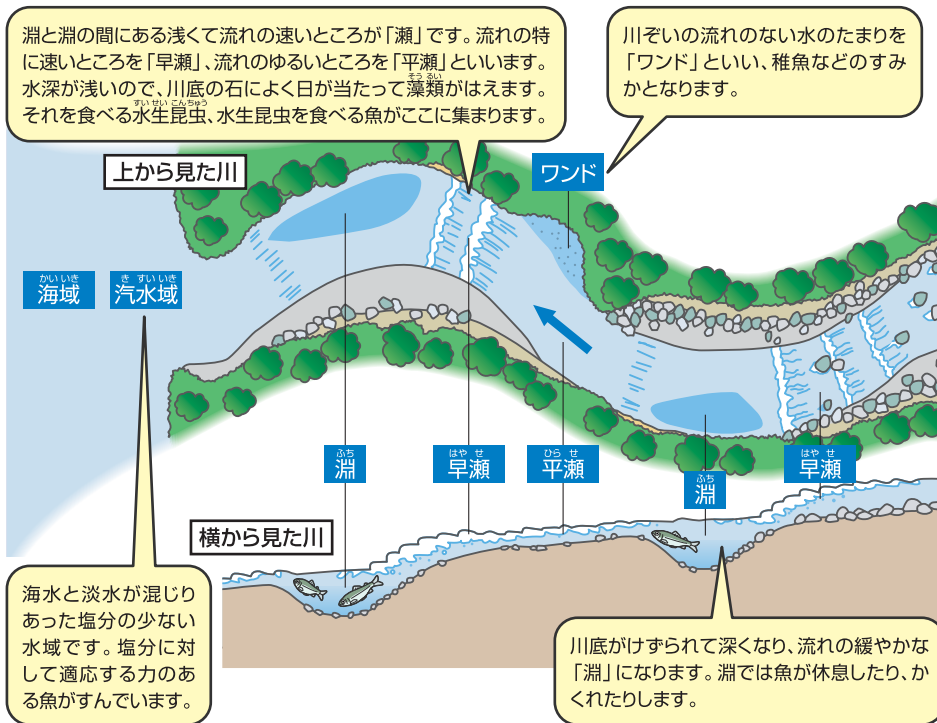

魚の生活型

生活のタイプ

魚の生息環境

② 天竜川の魚マップ

上流域

中流域

下流域

※「汽水・海水魚」について、詳細は7ページ「アシシロハゼ」解説参照。