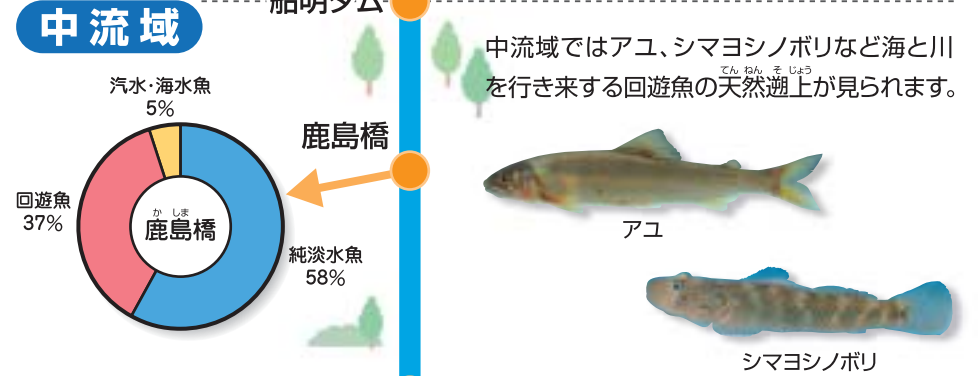

魚の生活型

生活のタイプ

魚の生息環境

② 天竜川の魚マップ

上流域

中流域

下流域

※「汽水・海水魚」について、詳細は7ページ「アシシロハゼ」解説参照。