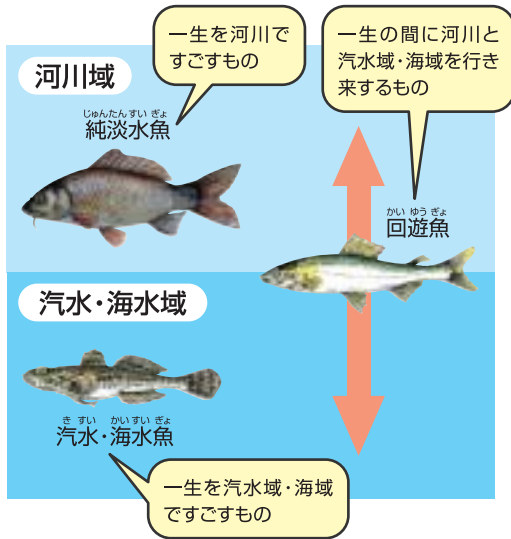

魚の生活型

生活のタイプ

魚の生息環境

② 天竜川の魚マップ

上流域

中流域

下流域

※「汽水・海水魚」について、詳細は7ページ「アシシロハゼ」解説参照。