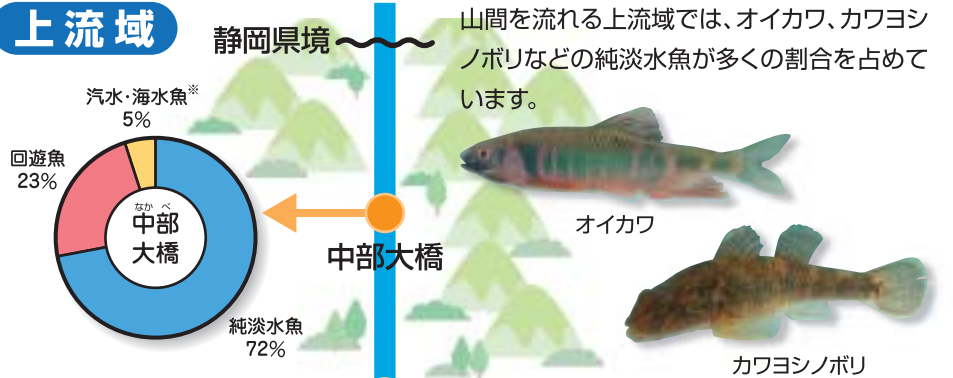

魚の生活型

生活のタイプ

魚の生息環境

② 天竜川の魚マップ

上流域

中流域

下流域

※「汽水・海水魚」について、詳細は7ページ「アシシロハゼ」解説参照。