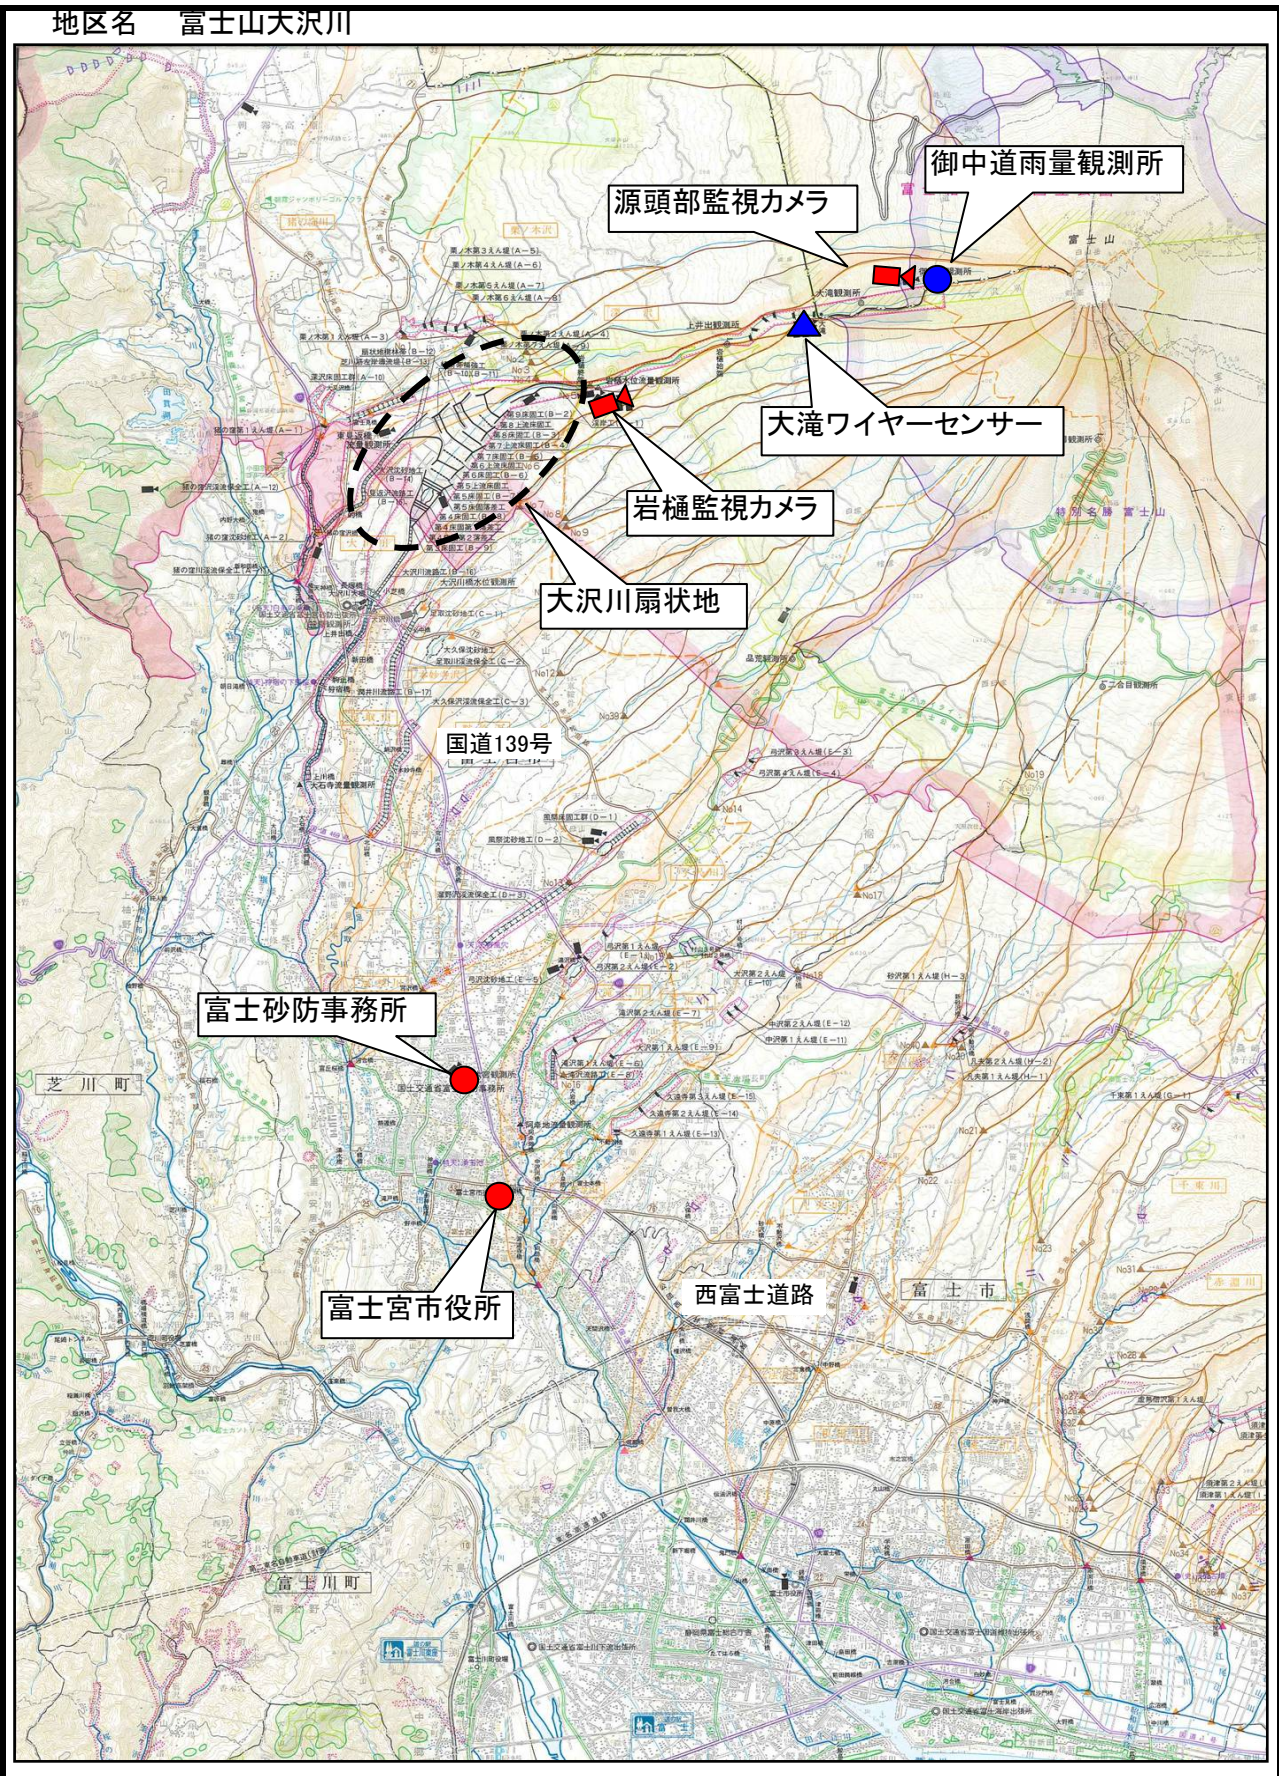

位置図

地区名 富士山大沢川

岩樋上流(標高約920m) 監視カメラの映像

平成22年 6月19日 4:00

平成22年 6月19日 5:00