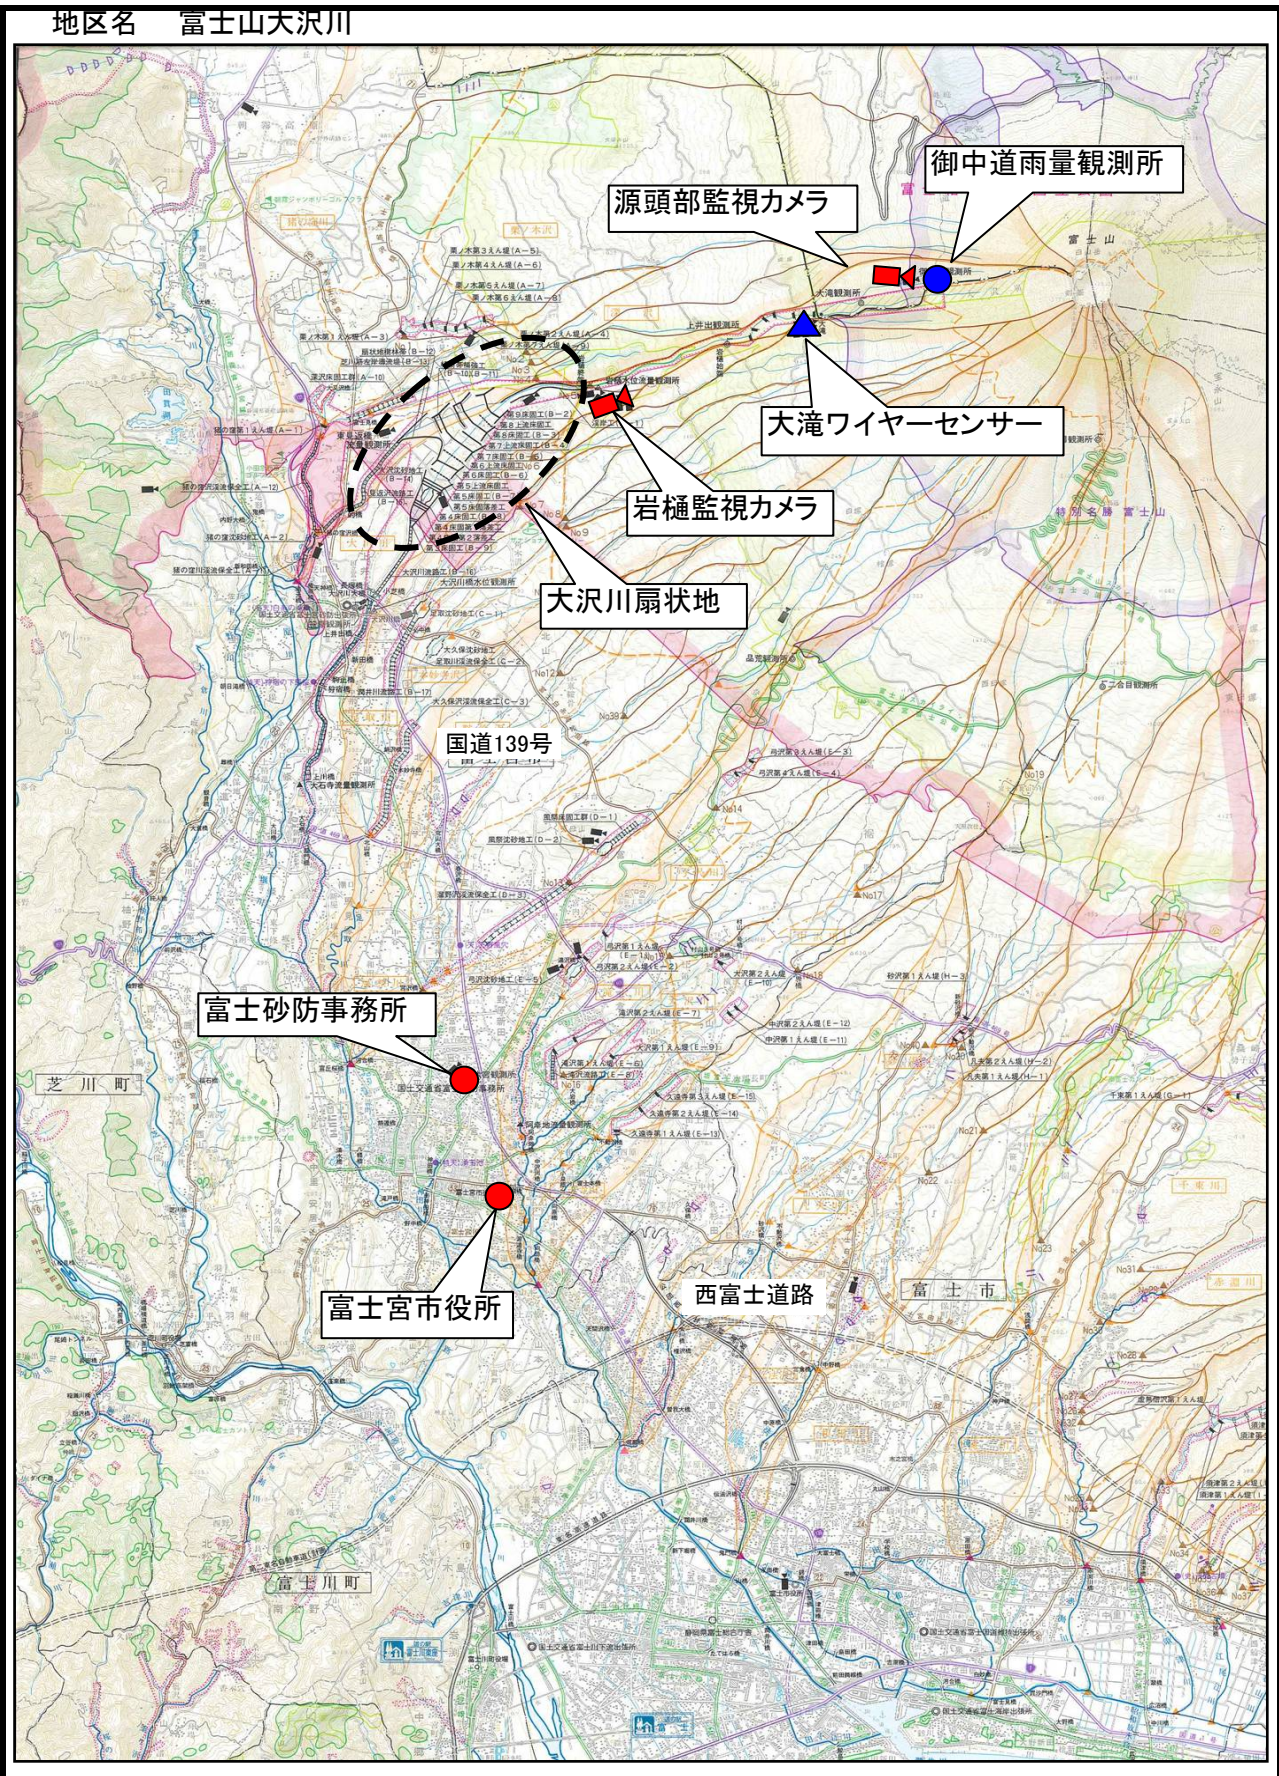

# 位置図

地区名 富士山大沢川

岩樋上流(標高約920m) 監視カメラの映像

平成22年 6月19日 4:00

平成22年 6月19日 5:00