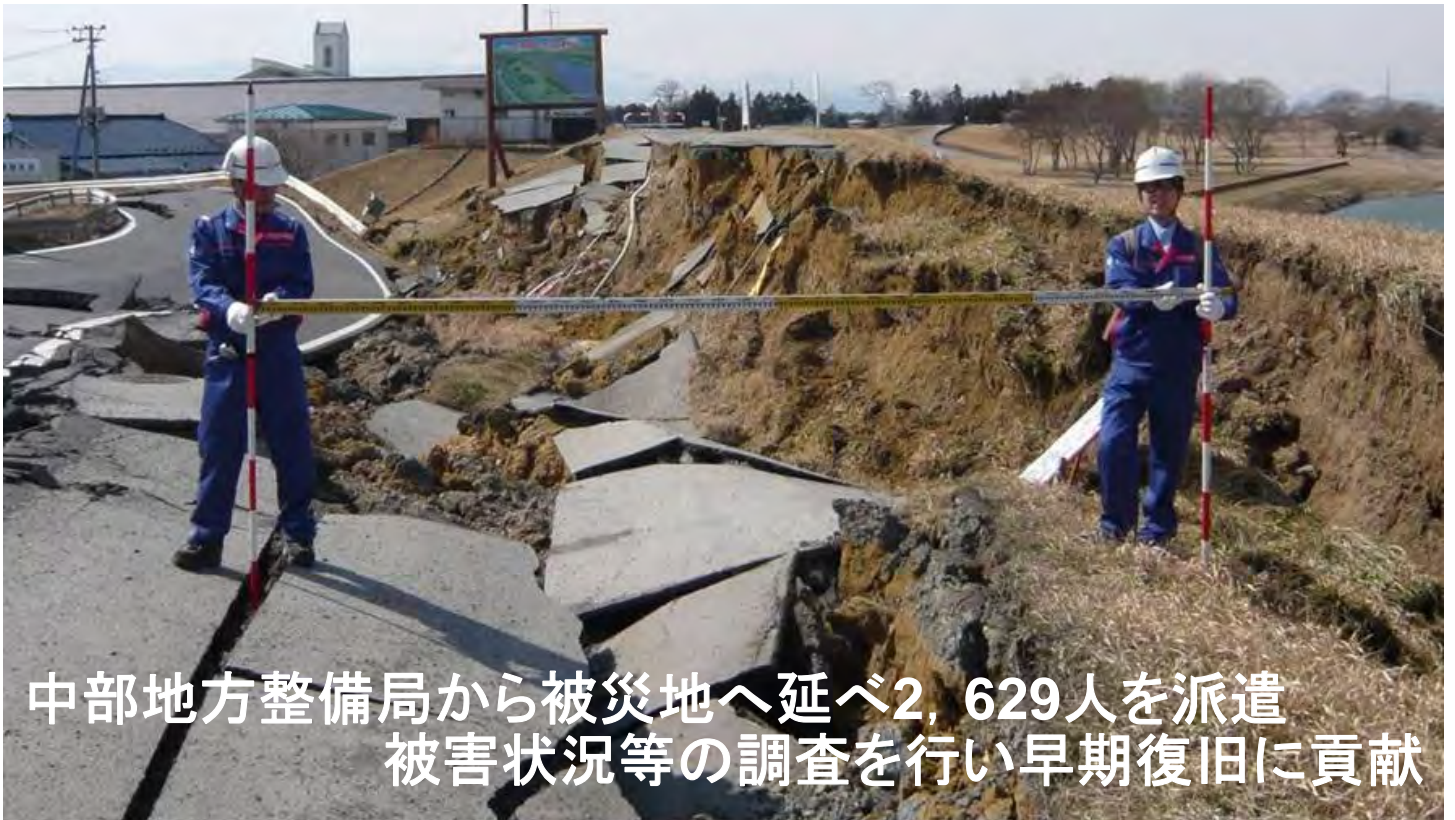

名古屋から 即ちに出動

地震の発生後、即ちにTEC-FORCEが
中部地方整備局の防災ヘリコプターで現地へ出動

防災ヘリコプター「まんなか号」

**東日本大震災では中部地方整備局も
即ちに現地へ急行し応急復旧に貢献**

中部地方整備局から被災地へ延べ2,629人を派遣
被害状況等の調査を行い早期復旧に貢献